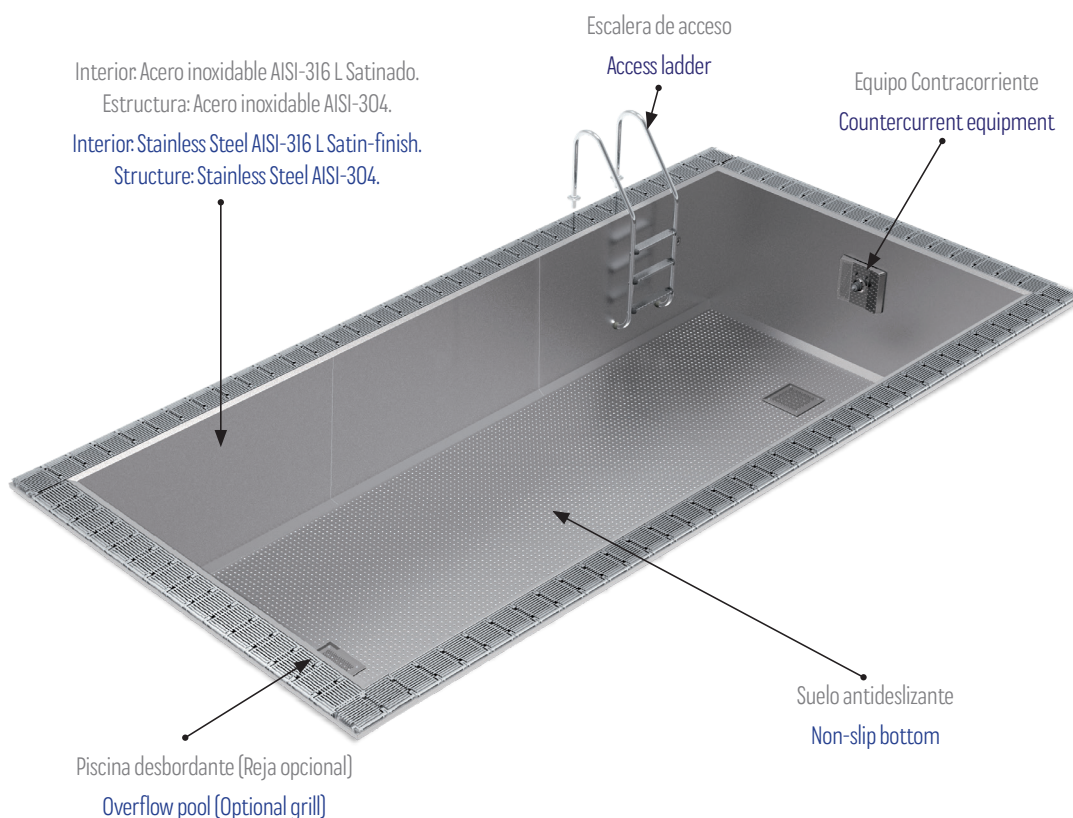

## PISCINAS EN INOX CON REBOSADERO · STAINLESS STEEL POOL WITH OVERFLOW 7 x 3 x 1,2 m

Piscina de 7x3x1,2 m, fabricada en una **única pieza** de acero inoxidable con espesor de 2 mm.

Incorpora potentes proyectores de LED y opcionalmente se ofrece una elegante rejilla a elegir entre diferentes materiales.

Incluye una **pre-instalación hidráulica** que facilita tanto su conexión como su instalación, sin obras.

Integra un equipo contracorriente accionado desde la misma piscina, haciéndola más versátil para disfrutar de la natación.

7x3x1.2 m size pool, made in a **single piece** of stainless steel with thickness of 2 mm.

It incorporates powerful LED projectors and optionally available with an elegant grille to choose between different finishes.

**Hydraulic pre-installation** included, ready to connect and install, without building work.

It integrates a countercurrent equipment powered it up from itself, doing the pool more versatile to enjoy of swimming.