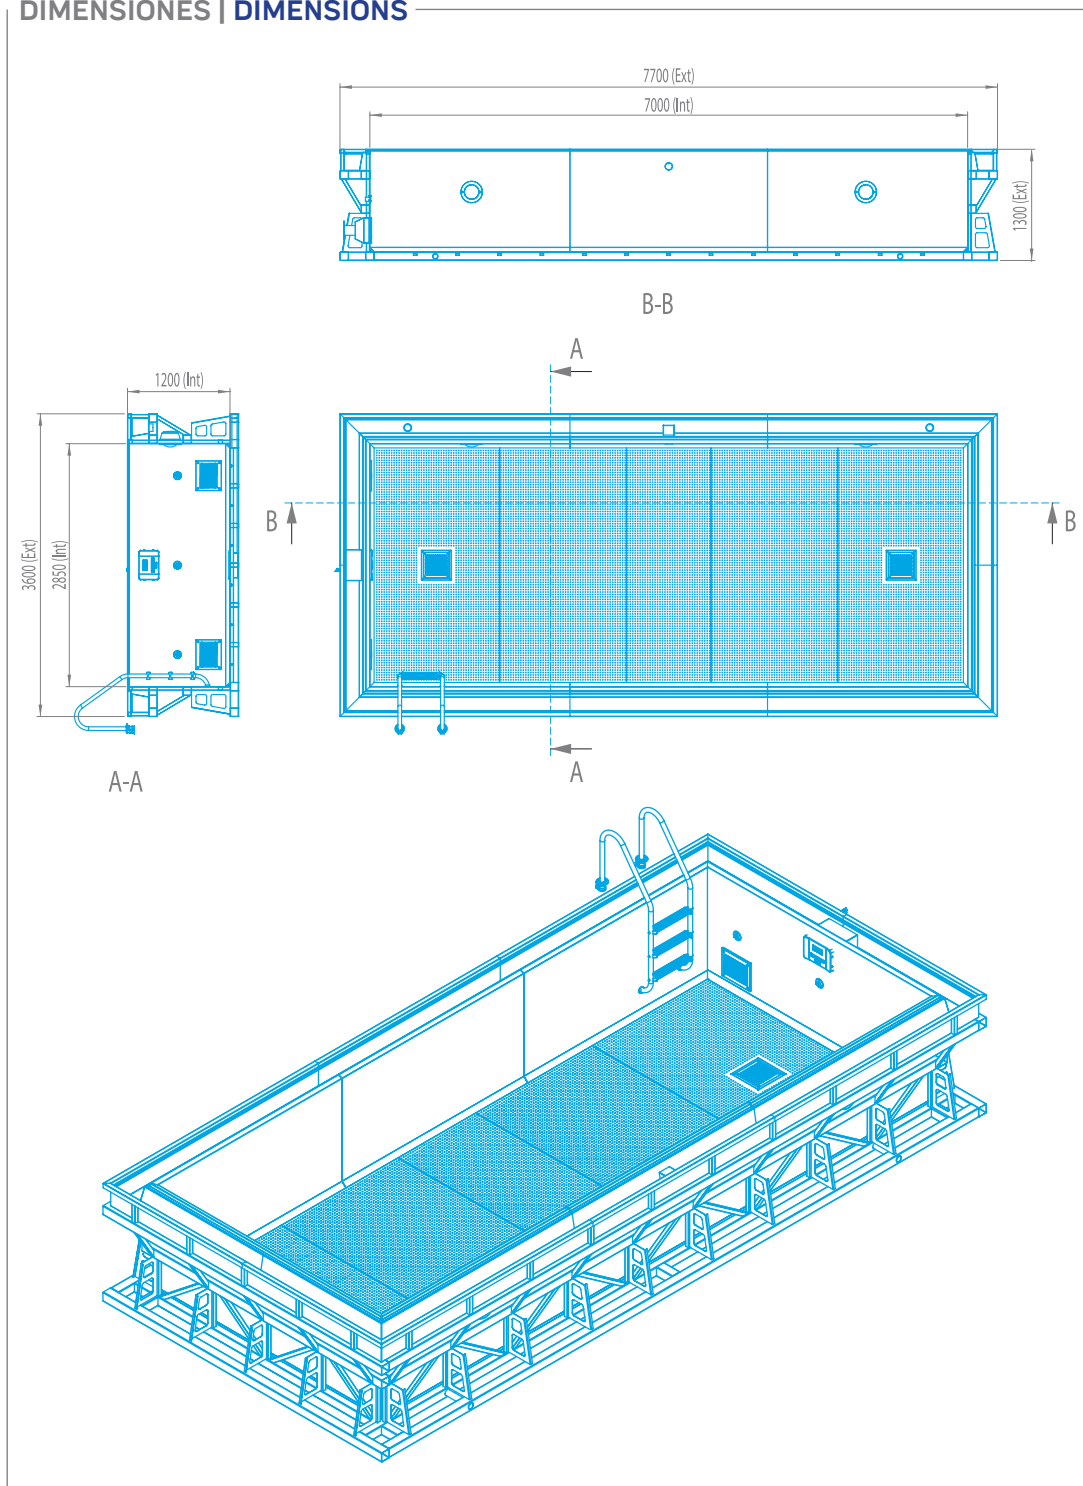

# S P O R T - 7 1 5 1 0

PISCINAS EN INOX CON REBOSADERO · STAINLESS STEEL POOL WITH OVERFLOW

7 x 3 x 1,2 m

## DIMENSIONES | DIMENSIONS